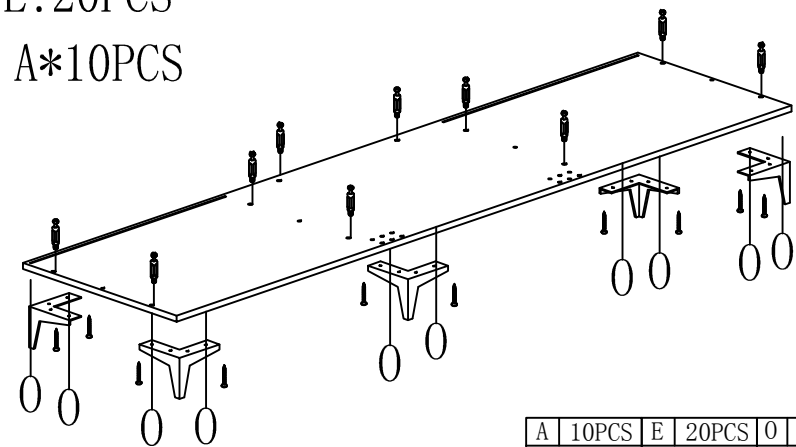

10

2PCS

11

2PCS

12

1PCS

13

1PCS

-  T*5PCS
-  O*10PCS
-  E: 20PCS
-  A*10PCS

1

A	10PCS	E	20PCS	O	10PCS
					
29*6MM		Ø3.5x14		Ø6*12	

2 Persons 2 hours

MODEL: AX-LR02A # TV Cabinet

4

- A*4PCS
- B*14PCS
- C*32PCS

2

E 12PCS

03.5x14

H 2pcs