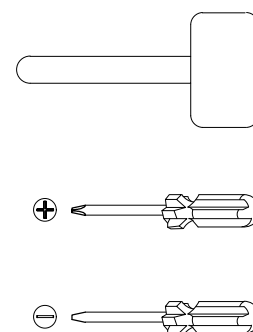

# BORCT

- |           |                             |           |                         |
|-----------|-----------------------------|-----------|-------------------------|
| <b>D</b>  | Montageanleitung            | <b>GB</b> | Assembly instructions   |
| <b>FR</b> | Notice de montage           | <b>IT</b> | Istruzioni di montaggio |
| <b>NL</b> | Handleiding voor de montage | <b>PL</b> | Instrukcja montażu      |
| <b>CZ</b> | Montážní návod              | <b>SK</b> | Návod na montáž         |
| <b>HU</b> | Szerelési útmutató          | <b>RO</b> | Instructiuni de montaj  |
| <b>TR</b> | Montaj talimatı             | <b>RU</b> | инструкция по монтажу   |

Typ • Type • Tip • Típus • Tipo •  
Тип

A		JCBC M6 X 25mm	32
B		MINI FIX BOLT	33
C		MINI FIX CAM	33
D		WOOD DOWEL M6 x 25mm	10
E		PVC NAIL 5/8"	8
F		STICKER (20mm)	12
G		CSK M4 X 45mm	8
H		Allen Key M6	1

1

2

3

C x 12

F x 12

4

G x 8

M4 X 45mm